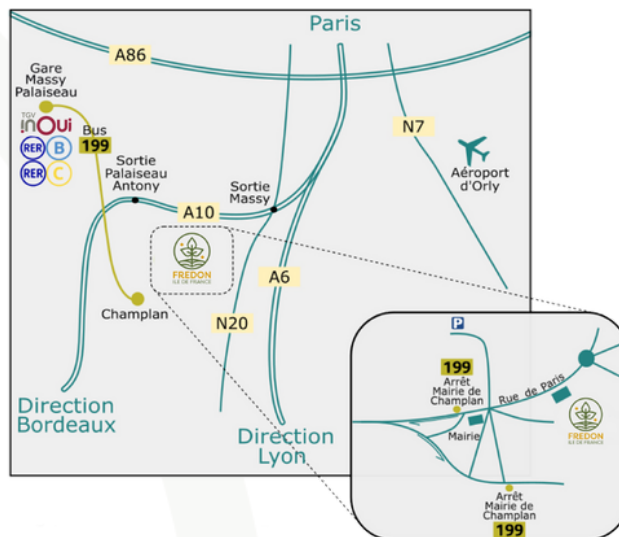

## Accès à nos locaux

Par la route

### FREDON Ile de France

16 Bis Rue de Paris, 91160 CHAMPLAN

FREDON Ile de France dispose d'un parking pour les visiteurs et est accessible aux personnes à mobilité réduite.

En transport en commun

Nos locaux sont situés à moins de 5 minutes de l'arrêt de bus « Mairie de Champlan ». L'arrêt étant desservi par la ligne de bus 199 reliant Massy- Palaiseau (RER B, C et TGV) à Longjumeau.

Voir sur Google Maps

Voir sur Waze